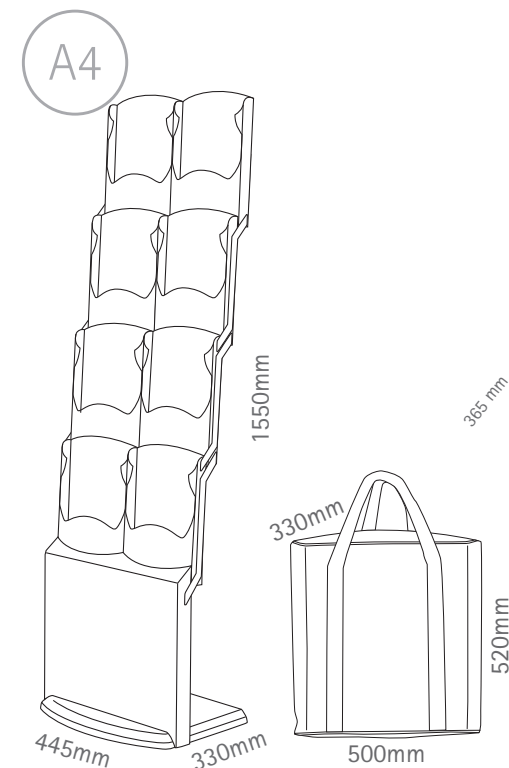

## SMARTZIP art. M075

1 Aluminiumstruktur | Struttura in alluminio

4 Prospekttasche A5 | Tasche A5

1 Tasche | Borsa

kg 2,6

## REALZIP art. M076

1 Aluminiumstruktur | Struttura in alluminio

4 Prospekttasche A4 | Tasche A4

1 Tasche | Borsa

kg 6,5

## REALBIGZIP art. M078

1 Aluminiumstruktur | Struttura in alluminio

8 Prospekttasche A4 | Tasche A4

1 Tasche | Borsa

kg 10,6