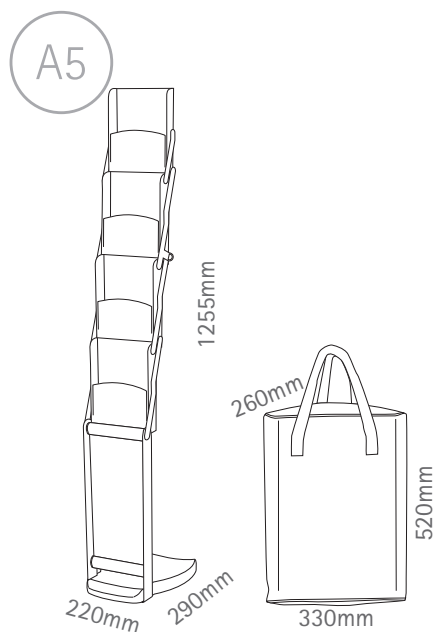

# PORTADEPLIANT ZIP

1 ↑

2 ↑

3 ↑

4 ↑

## SMARTZIP art. M075

1 Aluminiumstruktur | Struttura in alluminio

4 Prospekttasche A5 | Tasche A5

1 Tasche | Borsa

kg 2,6

## REALZIP art. M076

1 Aluminiumstruktur | Struttura in alluminio

4 Prospekttasche A4 | Tasche A4

1 Tasche | Borsa

kg 6,5

## REALBIGZIP art. M078

1 Aluminiumstruktur | Struttura in alluminio

8 Prospekttasche A4 | Tasche A4

1 Tasche | Borsa

kg 10,6