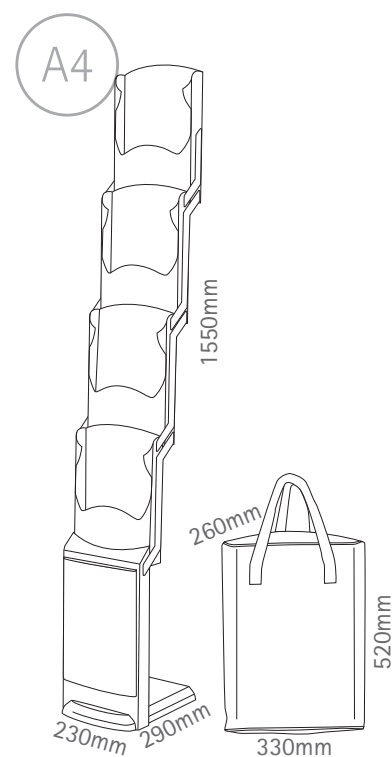

# PORTADEPLIANT ZIP

1 ↑

2 ↑

3 ↑

4 ↑

## SMARTZIP art. M075

1 Aluminiumstruktur | Struttura in alluminio

4 Prospekttasche A5 | Tasche A5

1 Tasche | Borsa

kg 2,6

## REALZIP art. M076

1 Aluminiumstruktur | Struttura in alluminio

4 Prospekttasche A4 | Tasche A4

1 Tasche | Borsa

kg 6,5

## REALBIGZIP art. M078

1 Aluminiumstruktur | Struttura in alluminio

8 Prospekttasche A4 | Tasche A4

1 Tasche | Borsa

kg 10,6