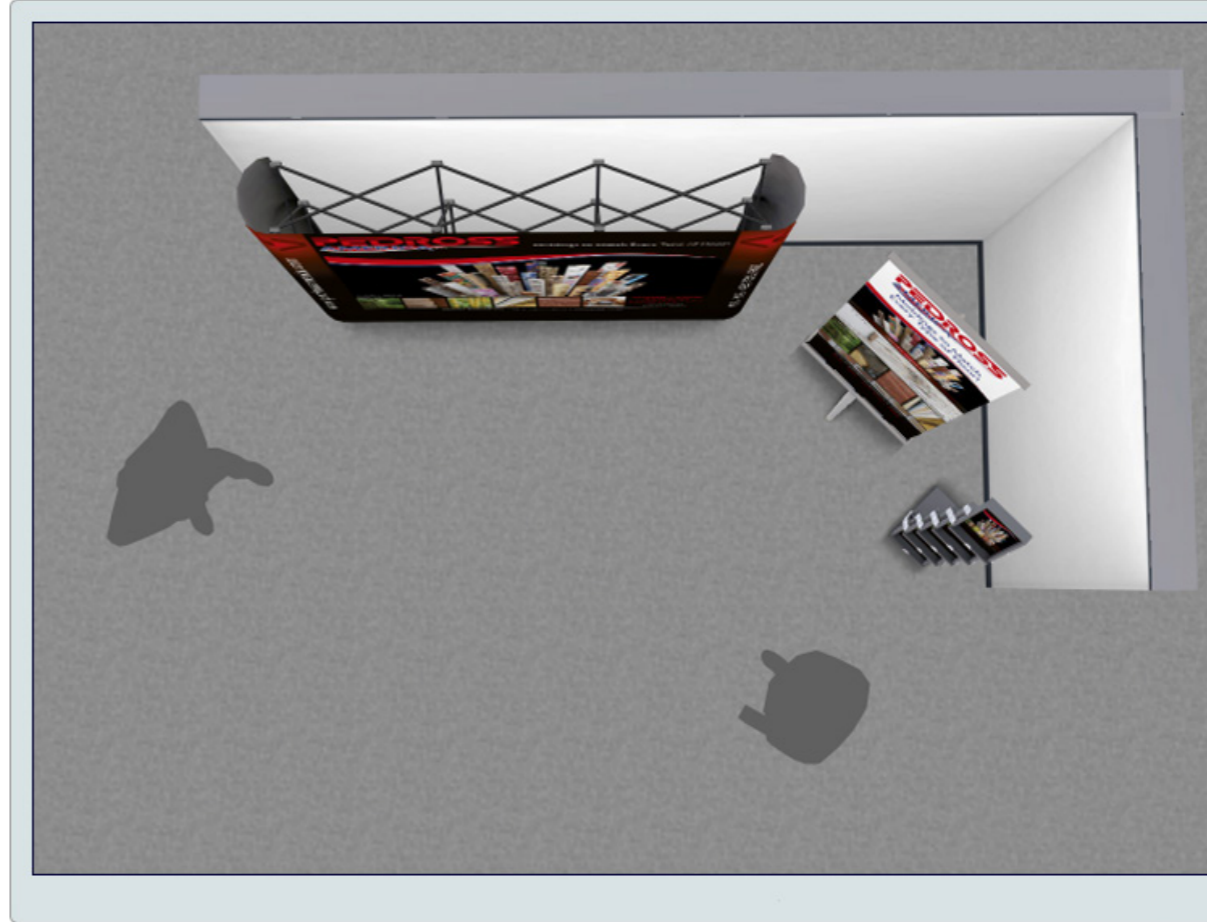

Messe Set Paket | Pacchetto set fiera Nr. MSP004

Standgröße | Piazzola fiera - 4x2 mt. (8mq)

- 1 Expand 2000 3x3 Gerade | Rettilineo
- 3 Frontpaneel | Pannello frontale 733x2250 mm
- 2 Endpaneel | Pannello cuffia laterale 600x2250 mm
- 1 Roll-up Compact
- 1 Druck | stampa 850x2150 mm
- 1 Prospektsteher | Portadepliant Real-zip A4

Messe Set Paket | Pacchetto set fiera Nr. MSP005

Standgröße | Piazzola fiera - 3x3mt. (9mq)

- 1 Expand 2000 2x3 Gerade | Rettilineo
- 2 Frontpaneel | Pannello frontale 733x2250 mm
- 2 Endpaneel | Pannello cuffia laterale 600x2250 mm

- 1 Roll-up Compact
- 1 Druck | stampa 850x2150 mm

- 1 Podium Case transporter
- 1 Transportkoffer-Ummantelung | Stampa copri-transporter 1750x850 mm

- 1 Prospektsteher | Portadepliant Real-zip A4

Messe Set Paket | Pacchetto set fiera Nr. MSP006

Standgröße | Piazzola fiera - 5,5x2mt. (11mq)

- 1 Expand 2000 3x3 Gerade | Rettilineo
- 3 Frontpaneel | Pannello frontale 733x2250 mm
- 2 Endpaneel | Pannello cuffia laterale 600x2250 mm

- 1 Podium B-Case transporter
- 1 Transportkoffer-Ummantelung | Stampa copri-transporter 1900x830 mm