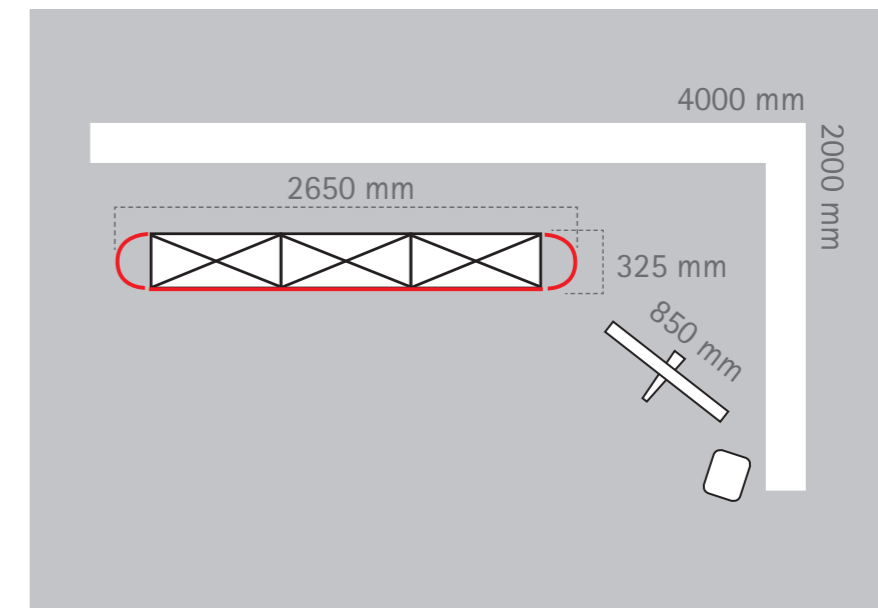

Messe Set Paket | Pacchetto set fiera Nr. MSP004

Standgröße | Piazzola fiera - 4x2 mt. (8mq)

- 1 Expand 2000 3x3 Gerade | Rettilineo
- 3 Frontpaneel | Pannello frontale 733x2250 mm
- 2 Endpaneel | Pannello cuffia laterale 600x2250 mm
- 1 Roll-up Compact
- 1 Druck | stampa 850x2150 mm
- 1 Prospektsteher | Portadepliant Real-zip A4

Messe Set Paket | Pacchetto set fiera Nr. MSP005

Standgröße | Piazzola fiera - 3x3mt. (9mq)

- 1 Expand 2000 2x3 Gerade | Rettilineo
- 2 Frontpaneel | Pannello frontale 733x2250 mm
- 2 Endpaneel | Pannello cuffia laterale 600x2250 mm

- 1 Roll-up Compact
- 1 Druck | stampa 850x2150 mm

- 1 Podium Case transporter
- 1 Transportkoffer-Ummantelung | Stampa copri-transporter 1750x850 mm

- 1 Prospektsteher | Portadepliant Real-zip A4

Messe Set Paket | Pacchetto set fiera Nr. MSP006

Standgröße | Piazzola fiera - 5,5x2mt. (11mq)

- 1 Expand 2000 3x3 Gerade | Rettilineo
- 3 Frontpaneel | Pannello frontale 733x2250 mm
- 2 Endpaneel | Pannello cuffia laterale 600x2250 mm

- 1 Podium B-Case transporter
- 1 Transportkoffer-Ummantelung | Stampa copri-transporter 1900x830 mm