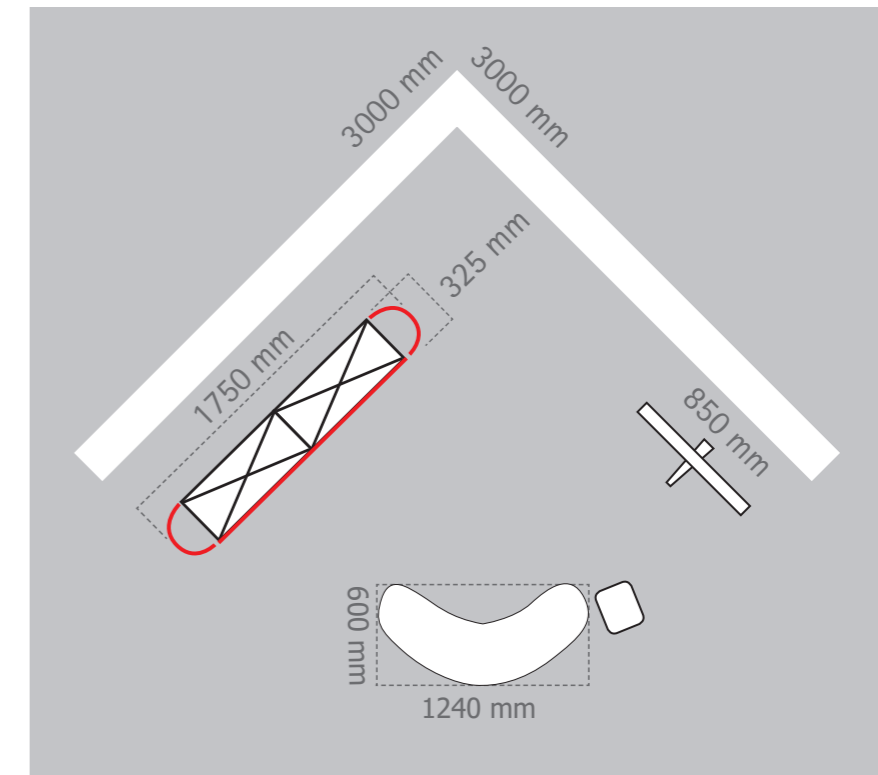

Messe Set Paket | Pacchetto set fiera Nr. MSP004

Standgröße | Piazzola fiera - 4x2 mt. (8mq)

- 1 Expand 2000 3x3 Gerade | Rettilineo
- 3 Frontpaneel | Pannello frontale 733x2250 mm
- 2 Endpaneel | Pannello cuffia laterale 600x2250 mm
- 1 Roll-up Compact
- 1 Druck | stampa 850x2150 mm
- 1 Prospektsteher | Portadepliant Real-zip A4

Messe Set Paket | Pacchetto set fiera Nr. MSP005

Standgröße | Piazzola fiera - 3x3mt. (9mq)

- 1 Expand 2000 2x3 Gerade | Rettilineo
- 2 Frontpaneel | Pannello frontale 733x2250 mm
- 2 Endpaneel | Pannello cuffia laterale 600x2250 mm

Standgröße | Piazzola fiera - 5,5x2mt. (11mq)

- 1 Expand 2000 3x3 Gerade | Rettilineo
- 3 Frontpaneel | Pannello frontale 733x2250 mm
- 2 Endpaneel | Pannello cuffia laterale 600x2250 mm

- 1 Podium B-Case transporter
- 1 Transportkoffer-Ummantelung | Stampa copri-transporter 1900x830 mm

- 1 Roll-up Compact
- 1 Druck | stampa 850x2150 mm

- 1 Prospektsteher | Portadepliant Real-zip A4