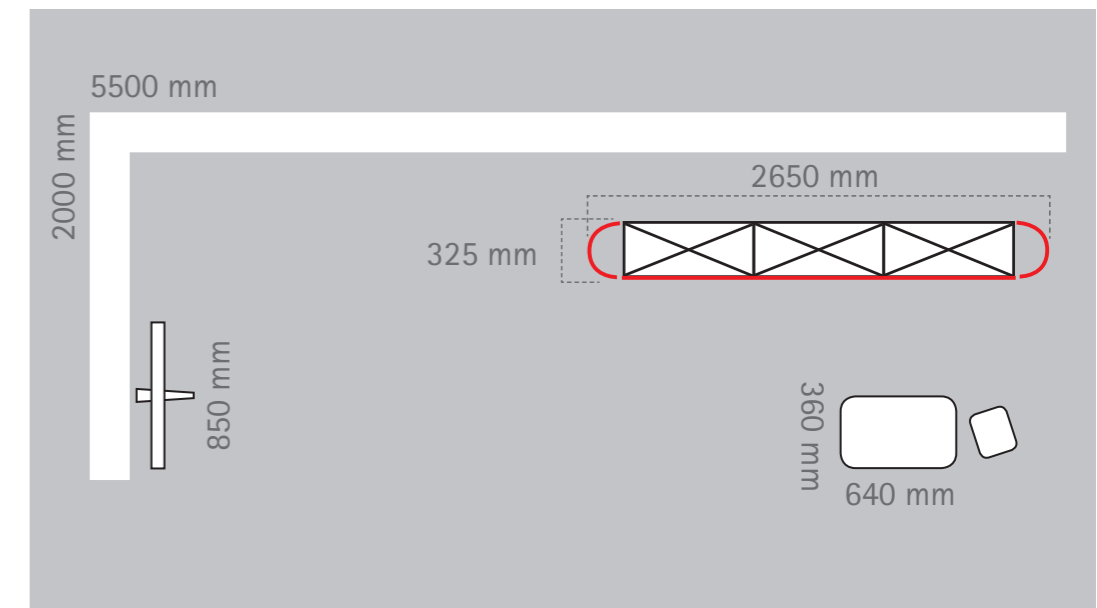

Messe Set Paket | Pacchetto set fiera Nr. MSP004

Standgröße | Piazzola fiera - 4x2 mt. (8mq)

- 1 Expand 2000 3x3 Gerade | Rettilineo
- 3 Frontpaneel | Pannello frontale 733x2250 mm
- 2 Endpaneel | Pannello cuffia laterale 600x2250 mm
- 1 Roll-up Compact
- 1 Druck | stampa 850x2150 mm
- 1 Prospektsteher | Portadepliant Real-zip A4

Messe Set Paket | Pacchetto set fiera Nr. MSP005

Standgröße | Piazzola fiera - 3x3mt. (9mq)

- 1 Expand 2000 2x3 Gerade | Rettilineo
- 2 Frontpaneel | Pannello frontale 733x2250 mm
- 2 Endpaneel | Pannello cuffia laterale 600x2250 mm

Standgröße | Piazzola fiera - 5,5x2mt. (11mq)

- 1 Expand 2000 3x3 Gerade | Rettilineo
- 3 Frontpaneel | Pannello frontale 733x2250 mm
- 2 Endpaneel | Pannello cuffia laterale 600x2250 mm

- 1 Podium B-Case transporter
- 1 Transportkoffer-Ummantelung | Stampa copri-transporter 1900x830 mm

- 1 Roll-up Compact
- 1 Druck | stampa 850x2150 mm

- 1 Prospektsteher | Portadepliant Real-zip A4