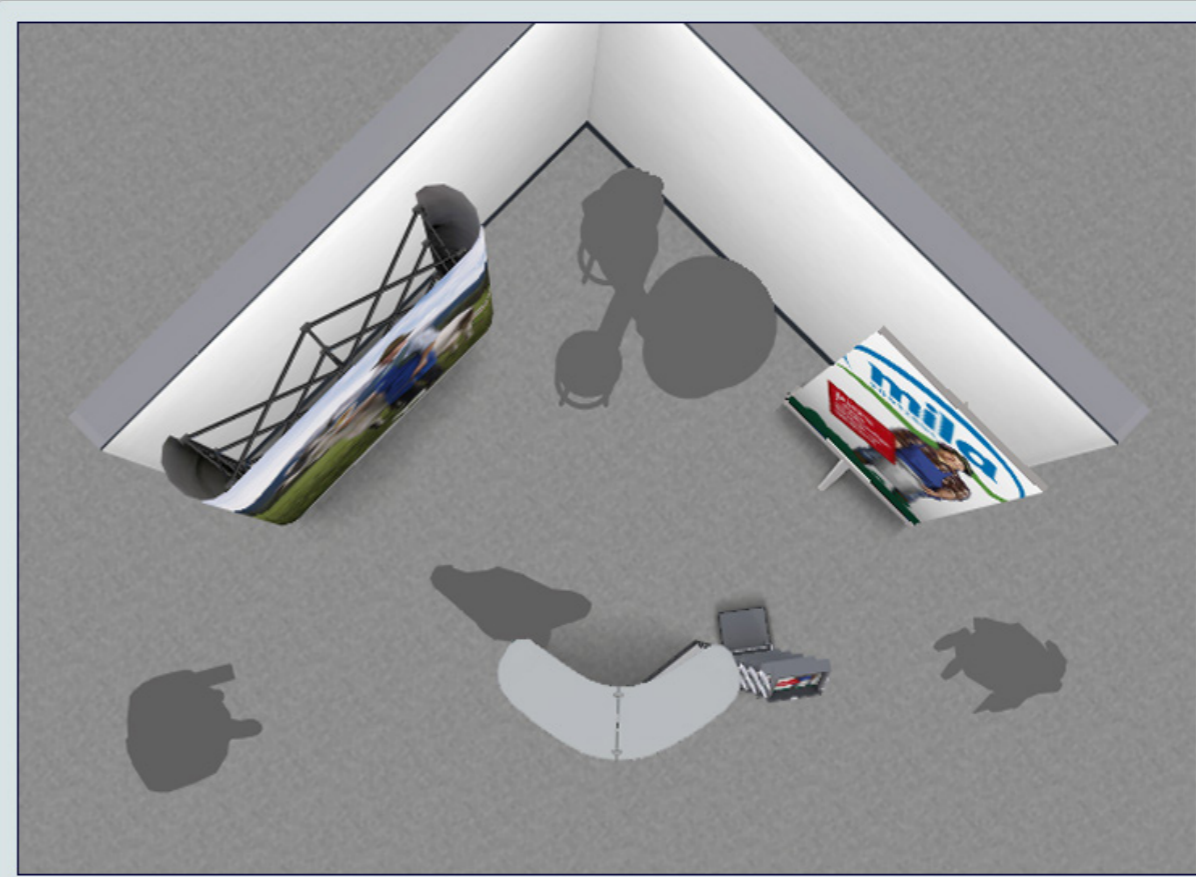

Messe Set Paket | Pacchetto set fiera Nr. MSP004

Standgröße | Piazzola fiera - 4x2 mt. (8mq)

- 1 Expand 2000 3x3 Gerade | Rettilineo
- 3 Frontpaneel | Pannello frontale 733x2250 mm
- 2 Endpaneel | Pannello cuffia laterale 600x2250 mm
- 1 Roll-up Compact
- 1 Druck | stampa 850x2150 mm
- 1 Prospektsteher | Portadepliant Real-zip A4

Messe Set Paket | Pacchetto set fiera Nr. MSP005

Standgröße | Piazzola fiera - 3x3mt. (9mq)

- 1 Expand 2000 2x3 Gerade | Rettilineo
- 2 Frontpaneel | Pannello frontale 733x2250 mm
- 2 Endpaneel | Pannello cuffia laterale 600x2250 mm

- 1 Roll-up Compact
- 1 Druck | stampa 850x2150 mm

- 1 Podium Case transporter
- 1 Transportkoffer-Ummantelung | Stampa copri-transporter 1750x850 mm

- 1 Prospektsteher | Portadepliant Real-zip A4

Messe Set Paket | Pacchetto set fiera Nr. MSP006

Standgröße | Piazzola fiera - 5,5x2mt. (11mq)

- 1 Expand 2000 3x3 Gerade | Rettilineo
- 3 Frontpaneel | Pannello frontale 733x2250 mm
- 2 Endpaneel | Pannello cuffia laterale 600x2250 mm

- 1 Podium B-Case transporter
- 1 Transportkoffer-Ummantelung | Stampa copri-transporter 1900x830 mm