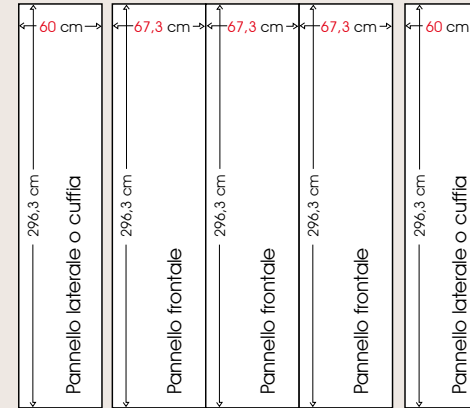

EXPAND 2000 XL Il Pop-Up da **3 METRI**... quasi un muro!

MODULO XL
rettilineo 3x4

MODULO XL
curvo 3x4

MODULO XL
rettilineo 4x4

MODULO XL
curvo 4x4

Transporter o valigia

coprivaligia stampato:

la cui area TOTALE è: **b 190x h 83 cm**

visibilità centrale: **b 60x h 83 cm**

indicata dal tratteggio

ACCESSORI

art. 17241M ripiano in mogano

art. 17240
transporter ultra in PVC
resistente agli urti
col. grigio scuro
b 67x h 97x p 42 cm

alloggiamento
struttura chiusa
barre magnetiche
e ripiano in legno

art. 17300
cilindro da trasporto
in PVC nero con maniglia
diametro Ø 36 cm

art. 17100
borsa da trasporto
in nylon per barre
magnetiche

art. riv19083
copri transporter
stampato
b 190x h 83

art. 16338B-1
lampada alogena 200W

dettaglio
faretto vetrina
20+20 Watt 12V

set vetrina vista fronte
art. 14701 rettilinea
art. 14711 curva