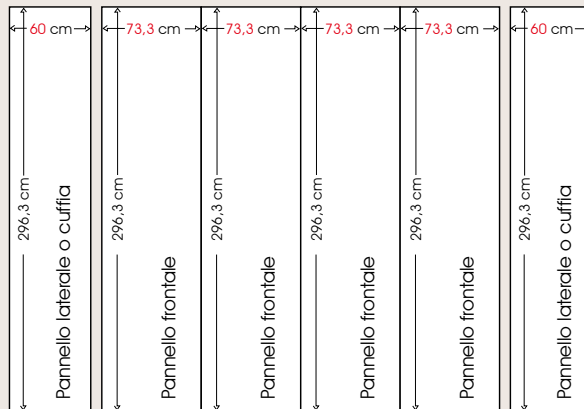

EXPAND 2000 XL Il Pop-Up da **3 METRI**... quasi un muro!

MODULO XL
rettilineo 3x4

MODULO XL
curvo 3x4

MODULO XL
rettilineo 4x4

MODULO XL
curvo 4x4

Transporter o valigia

coprivaligia stampato:

la cui area TOTALE è: **b 190x h 83 cm**

visibilità centrale: **b 60x h 83 cm**

indicata dal tratteggio

ACCESSORI

art. 17241M ripiano in mogano

art. 17240
transporter ultra in PVC
resistente agli urti
col. grigio scuro
b 67x h 97x p 42 cm

alloggiamento
struttura chiusa
barre magnetiche
e ripiano in legno

art. 17300
cilindro da trasporto
in PVC nero con maniglia
diametro Ø 36 cm

art. 17100
borsa da trasporto
in nylon per barre
magnetiche

art. riv19083
copri transporter
stampato
b 190x h 83

art. 16338B-1
lampada alogena 200W

dettaglio
faretto vetrina
20+20 Watt 12V

set vetrina vista fronte
art. 14701 rettilinea
art. 14711 curva