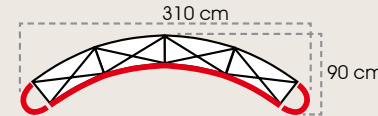

EXPAND 2000 XL Il Pop-Up da **3 METRI**... quasi un muro!

MODULO XL
rettilineo 3x4

MODULO XL
curvo 3x4

MODULO XL
rettilineo 4x4

MODULO XL
curvo 4x4

Transporter o valigia

coprivaligia stampato:

la cui area TOTALE è: **b 190x h 83 cm**

visibilità centrale: **b 60x h 83 cm**

indicata dal tratteggio

ACCESSORI

art. 17241M ripiano in mogano

art. 17240
transporter ultra in PVC
resistente agli urti
col. grigio scuro
b 67x h 97x p 42 cm

alloggiamento
struttura chiusa
barre magnetiche
e ripiano in legno