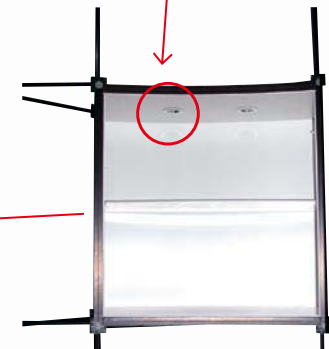

art. 17300
cilindro da trasporto
in PVC nero con maniglia
diametro Ø 36 cm

art. 17100
borsa da trasporto
in nylon per barre
magnetiche

art. riv19083
copri transporter
stampato
b 190x h 83

art. 16338B-1
lampada alogena 200W

art. 16339
lampade in sostituzione

dettaglio
montaggio
magnetici
alla struttura

art. 15050
barre magnetiche

art. 16050G
piedini stabilizzatori

struttura con vetrina vista dal retro
con ripiani multiuso

art. 14000W ripiano bianco per struttura rettilinea
art. 14002W ripiano bianco per struttura curva

dettaglio
faretto vetrina
20+20 Watt 12V

set vetrina vista fronte
art. 14701 rettilinea
art. 14711 curva