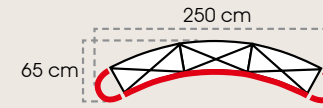

EXPAND 2000 XL Il Pop-Up da **3 METRI**... quasi un muro!

MODULO XL
rettilineo 3x4

MODULO XL
curvo 3x4

MODULO XL
rettilineo 4x4

MODULO XL
curvo 4x4

Transporter o valigia

coprivaligia stampato:

la cui area TOTALE è: **b 190x h 83 cm**

visibilità centrale: **b 60x h 83 cm**

indicata dal tratteggio

ACCESSORI

art. 17241M ripiano in mogano

art. 17240
transporter ultra in PVC
resistente agli urti
col. grigio scuro
b 67x h 97x p 42 cm

alloggiamento
struttura chiusa
barre magnetiche
e ripiano in legno