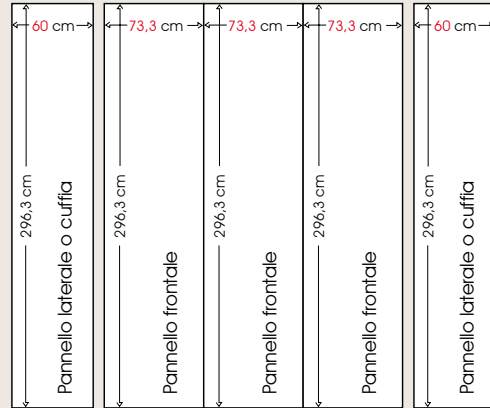

EXPAND 2000 XL Il Pop-Up da **3 METRI**... quasi un muro!

MODULO XL
rettilineo 3x4

MODULO XL
curvo 3x4

MODULO XL
rettilineo 4x4

MODULO XL
curvo 4x4

Transporter o valigia

coprivaligia stampato:

la cui area TOTALE è: **b 190x h 83 cm**

art. 17300
cilindro da trasporto
in PVC nero con maniglia
diametro Ø 36 cm

art. 17100
borsa da trasporto
in nylon per barre
magnetiche

art. riv19083
copri transporter
stampato
b 190x h 83

art. 16338B-1
lampada alogena 200W

dettaglio
faretto vetrina
20+20 Watt 12V

set vetrina vista fronte
art. 14701 rettilinea
art. 14711 curva