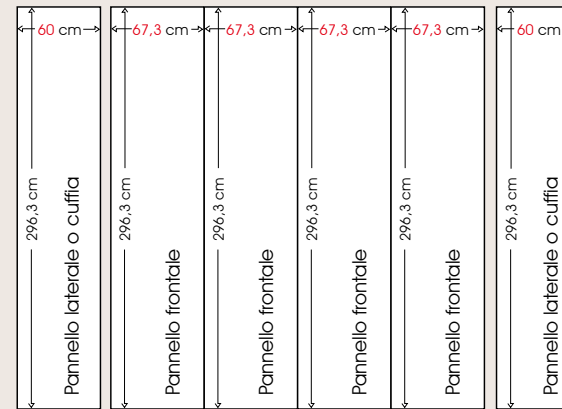

EXPAND 2000 XL Il Pop-Up da **3 METRI**... quasi un muro!

MODULO XL
rettilineo 3x4

MODULO XL
curvo 3x4

MODULO XL
rettilineo 4x4

MODULO XL
curvo 4x4

Transporter o valigia

coprivaligia stampato:

la cui area TOTALE è: **b 190x h 83 cm**

visibilità centrale: **b 60x h 83 cm**

indicata dal tratteggio

ACCESSORI

art. 17241M ripiano in mogano

art. 17240
transporter ultra in PVC
resistente agli urti
col. grigio scuro
b 67x h 97x p 42 cm

alloggiamento
struttura chiusa
barre magnetiche
e ripiano in legno

art. 17300
cilindro da trasporto
in PVC nero con maniglia
diametro Ø 36 cm

art. 17100
borsa da trasporto
in nylon per barre
magnetiche

art. riv19083
copri transporter
stampato
b 190x h 83

art. 16338B-1
lampada alogena 200W

dettaglio
faretto vetrina
20+20 Watt 12V

set vetrina vista fronte
art. 14701 rettilinea
art. 14711 curva