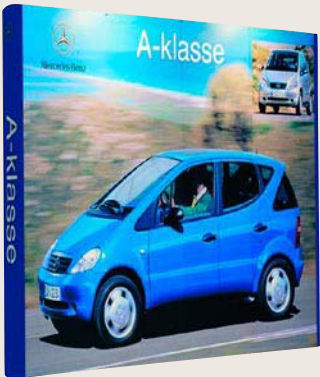

EXPAND 2000 XL Il Pop-Up da **3 METRI**... quasi un muro!

MODULO XL
rettilineo 3x4

MODULO XL
curvo 3x4

MODULO XL
rettilineo 4x4

MODULO XL
curvo 4x4

Transporter o valigia

coprivaligia stampato:

la cui area TOTALE è: **b 190x h 83 cm**

visibilità centrale: **b 60x h 83 cm**

indicata dal tratteggio

ACCESSORI

art. 17241M ripiano in mogano

art. 17240
transporter ultra in PVC
resistente agli urti
col. grigio scuro
b 67x h 97x p 42 cm

alloggiamento
struttura chiusa
barre magnetiche
e ripiano in legno

alloggiamento
faretti

alloggiamento
pannelli

il transporter è una comoda valigia
che può contenere una intera struttura
e all'occorrenza divenire un utile tavolino

art. 17000B
sacca da trasporto
in nylon con maniglie
b 80x h 39x p 27 cm