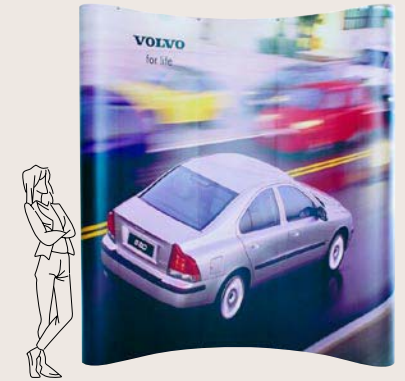

EXPAND 2000 XL Il Pop-Up da **3 METRI**... quasi un muro!

MODULO XL
rettilineo 3x4

MODULO XL
curvo 3x4

MODULO XL
rettilineo 4x4

MODULO XL
curvo 4x4

Transporter o valigia

coprivaligia stampato:

la cui area TOTALE è: **b 190x h 83 cm**

visibilità centrale: **b 60x h 83 cm**

indicata dal tratteggio

ACCESSORI

art. 17241M ripiano in mogano

art. 17240
transporter ultra in PVC
resistente agli urti
col. grigio scuro
b 67x h 97x p 42 cm

alloggiamento
struttura chiusa
barre magnetiche
e ripiano in legno