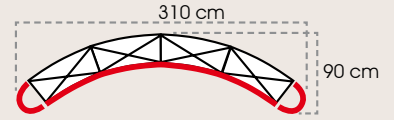

EXPAND 2000 XL Der Pop-Up zu **3 METER.**

MODELL XL gerade 3x4

MODELL XL curve 3x4

MODELL XL gerade 4x4

MODELL XL curve 4x4

Transportkoffer

Transportkoffer-Ummantelung
Druck personalisiert

b 190x h 83 cm