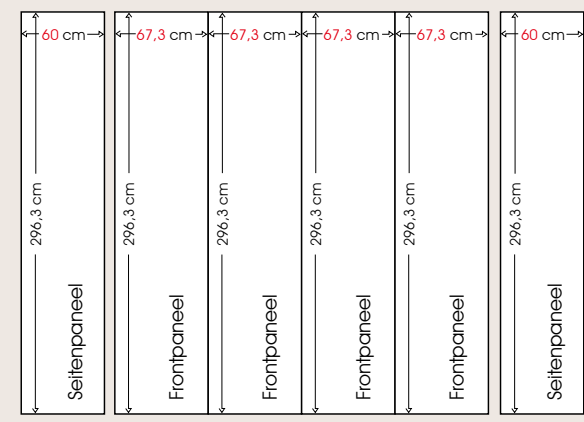

EXPAND 2000 XL Der Pop-Up zu **3 METER.**

MODELL XL gerade 3x4

MODELL XL curve 3x4

MODELL XL gerade 4x4

MODELL XL curve 4x4

Transportkoffer

Transportkoffer-Ummantelung
Druck personalisiert

b 190x h 83 cm