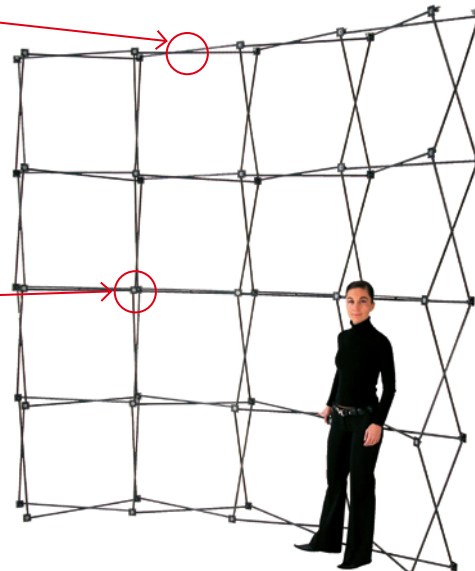

Art. 16338B-1
Halogenlampen
200 W mit Netzkabel

Art. 16050G
Stabilisierfüsse

Struktur mit Vitrine - Rückseite
mit Regalablage