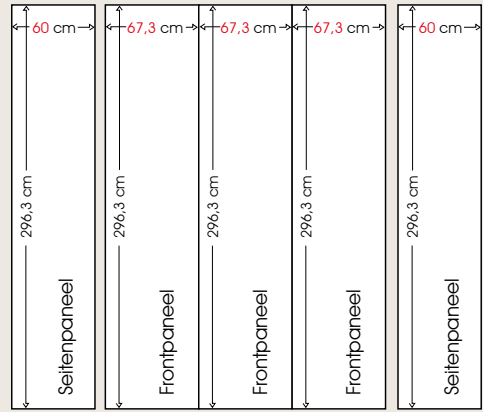

EXPAND 2000 XL Der Pop-Up zu **3 METER.**

MODELL XL gerade 3x4

MODELL XL curve 3x4

MODELL XL gerade 4x4

MODELL XL curve 4x4

Transportkoffer

Transportkoffer-Ummantelung
Druck personalisiert

b 190x h 83 cm