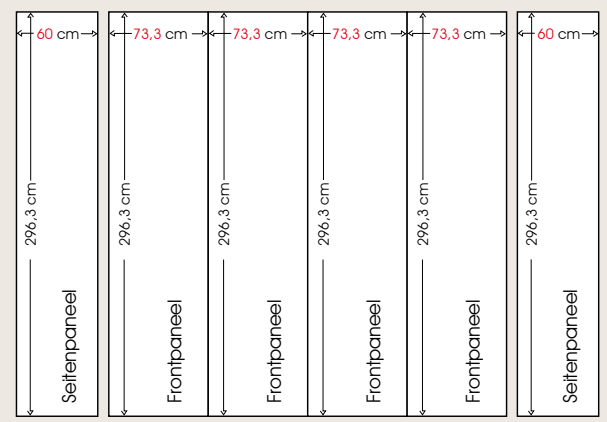

EXPAND 2000 XL Der Pop-Up zu **3 METER.**

MODELL XL gerade 3x4

MODELL XL curve 3x4

MODELL XL gerade 4x4

MODELL XL curve 4x4

Transportkoffer

Transportkoffer-Ummantelung
Druck personalisiert

b 190x h 83 cm