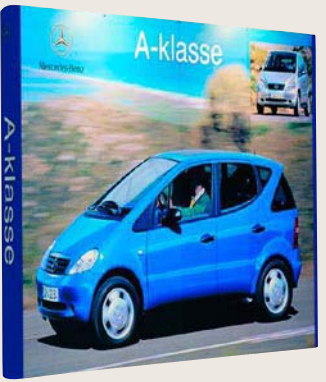

EXPAND 2000 XL Der Pop-Up zu **3 METER.**

MODELL XL gerade 3x4

MODELL XL curve 3x4

MODELL XL gerade 4x4

MODELL XL curve 4x4

Transportkoffer

Transportkoffer-Ummantelung
Druck personalisiert

b 190x h 83 cm