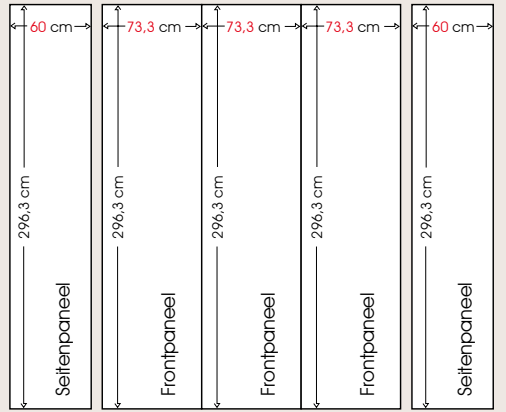

EXPAND 2000 XL Der Pop-Up zu **3 METER.**

MODELL XL gerade 3x4

MODELL XL curve 3x4

MODELL XL gerade 4x4

MODELL XL curve 4x4

Transportkoffer

Transportkoffer-Ummantelung
Druck personalisiert

b 190x h 83 cm

Detail -Lampe für
Vitrine 20+20 Watt
12V

Set Vitrine Vorderansicht
Art. 14701 rettilinea
Art. 14711 curva