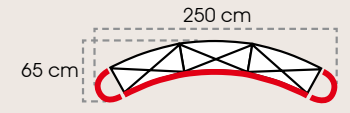

EXPAND 2000 XL Der Pop-Up zu **3 METER.**

MODELL XL gerade 3x4

MODELL XL curve 3x4

MODELL XL gerade 4x4

MODELL XL curve 4x4

Transportkoffer

Transportkoffer-Ummantelung
Druck personalisiert

b 190x h 83 cm